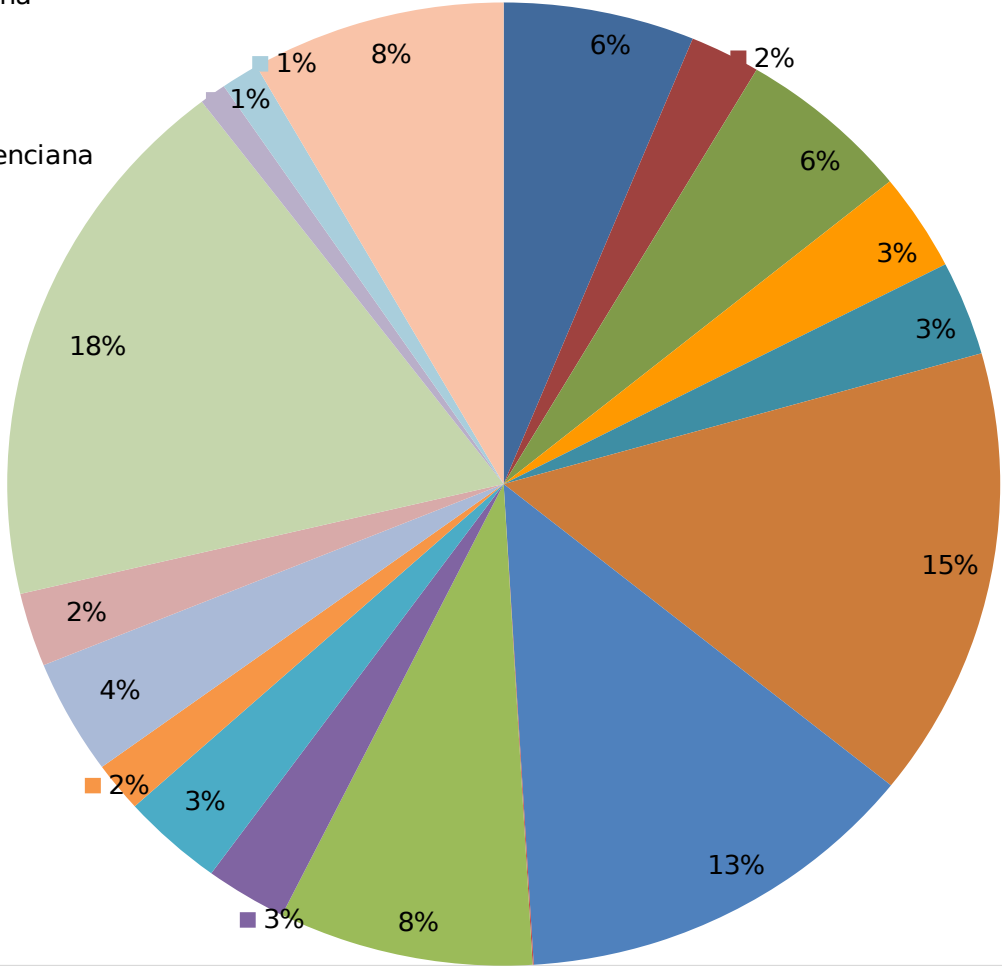

2749 86 %

TOTAL EXTRANJEROS:

438 14 %

POR COMUNIDADES	
Andalucía	171
Aragón	63
Asturias	156
Cantabria	90
Castilla la Mancha	87
Castilla y León	416
Cataluña	365
Ceuta	1
Comunidad Valenciana	228
Extremadura	73
Galicia	91
Islas Baleares	46
Islas Canarias	106
La Rioja	68
Madrid	502
Murcia	24
Navarra	34
País Vasco	228
Total nacionales	2749

POR PAÍSES	
Alemania	47
Andorra	2
Argentina	41
Australia	4
Austria	4
Brasil	12
Bulgaria	2
Bélgica	6
Canadá	3
Chile	4
Colombia	2
Dinamarca	2
Ecuador	2
Eslovenia	2
Estados Unidos	12
Filipinas	2
Finlandia	2
Francia	34
Grecia	2
Irlanda	5
Italia	36
Japón	1
Letonia	1
México	2
Nueva Zelanda	2
Países Bajos	4
Perú	5
Polonia	2
Portugal	118
Puerto Rico	6
Reino Unido	46
República Checa	3
Singapur	1
Suecia	4
Suiza	4
Suráfrica	5
Taiwán	1
Uruguay	4
Venezuela	3
Total extranjeros	438

Visitantes por Comunidades

- Andalucía
- Aragón
- Asturias
- Cantabria
- Castilla la Mancha
- Castilla y León
- Cataluña
- Ceuta
- Comunidad Valenciana
- Extremadura
- Galicia
- Islas Baleares
- Islas Canarias
- La Rioja
- Madrid
- Murcia
- Navarra
- País Vasco

Visitantes por Países

- Alemania
- Andorra
- Argentina
- Australia
- Austria
- Brasil
- Bulgaria
- Bélgica
- Canadá
- Chile
- Colombia
- Dinamarca
- Ecuador
- Eslovenia
- Estados Unidos
- Filipinas
- Finlandia
- Francia
- Grecia
- Irlanda
- Italia
- Japón
- Letonia
- México
- Nueva Zelanda
- Países Bajos
- Perú
- Polonia
- Portugal
- Puerto Rico
- Reino Unido
- República Checa
- Singapur
- Suecia
- Suiza
- Suráfrica
- Taiwán
- Uruguay
- Venezuela