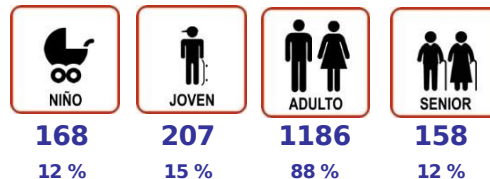

INFORME DE VISITAS TURÍSTICAS

SERVICIO TURÍSTICO:

PERIODO: **01-01-2022 a 31-12-2022**

TOTAL VISITANTES:	3187		
TOTAL NACIONALES:	2749	86 %	Hombres: 1470 46 %
TOTAL EXTRANJEROS:	438	14 %	Mujeres: 1730 54 %

Perfil del Visitante

Rango de edades

Medios de Transporte

Duración de la Visita

Primera visita a Vigo

1858
138 %

Visitantes de larga estancia

12
1 %

Interés de la Consulta

INFORME DE PROCEDENCIA DE LAS VISITAS

SERVICIO TURÍSTICO:

PERIODO:

01-01-2022 a 31-12-2022

TOTAL VISITANTES:

3187

TOTAL NACIONALES: