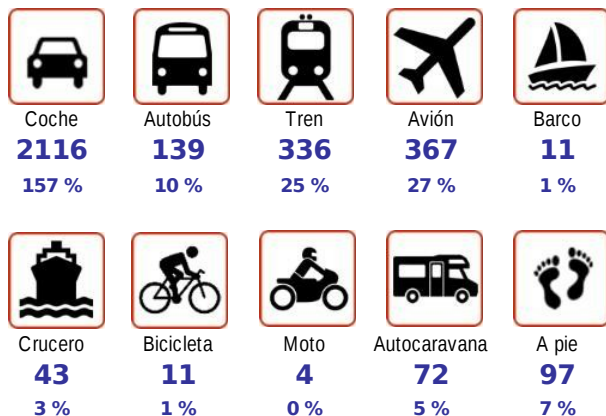

INFORME DE VISITAS TURÍSTICAS

SERVICIO TURÍSTICO:

PERIODO: **01-01-2022 a 31-12-2022**

TOTAL VISITANTES:	3187		
TOTAL NACIONALES:	2749	86 %	Hombres: 1470 46 %
TOTAL EXTRANJEROS:	438	14 %	Mujeres: 1730 54 %

Perfil del Visitante

Rango de edades

Medios de Transporte

Duración de la Visita

Primera visita a Vigo

1858
138 %

Visitantes de larga estancia

12
1 %

Interés de la Consulta

INFORME DE PROCEDENCIA DE LAS VISITAS

SERVICIO TURÍSTICO:

PERIODO:

01-01-2022 a 31-12-2022

TOTAL VISITANTES:

3187

TOTAL NACIONALES:

Visitantes por Países

- Alemania
- Andorra
- Argentina
- Australia
- Austria
- Brasil
- Bulgaria
- Bélgica
- Canadá
- Chile
- Colombia
- Dinamarca
- Ecuador
- Eslovenia
- Estados Unidos
- Filipinas
- Finlandia
- Francia
- Grecia
- Irlanda
- Italia
- Japón
- Letonia
- México
- Nueva Zelanda
- Países Bajos
- Perú
- Polonia
- Portugal
- Puerto Rico
- Reino Unido
- República Checa
- Singapur
- Suecia
- Suiza
- Suráfrica
- Taiwán
- Uruguay
- Venezuela