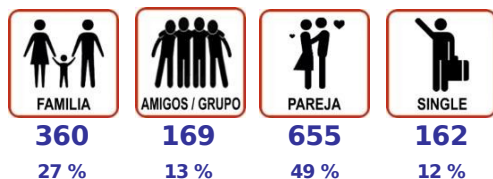

INFORME DE VISITAS TURÍSTICAS

SERVICIO TURÍSTICO:

PERIODO: **01-01-2022 a 31-12-2022**

TOTAL VISITANTES:	3187		
TOTAL NACIONALES:	2749	86 %	Hombres: 1470 46 %
TOTAL EXTRANJEROS:	438	14 %	Mujeres: 1730 54 %

Perfil del Visitante

Rango de edades

Medios de Transporte

Duración de la Visita

Primera visita a Vigo

1858
138 %

Visitantes de larga estancia

12
1 %

Interés de la Consulta

INFORME DE PROCEDENCIA DE LAS VISITAS

SERVICIO TURÍSTICO:

PERIODO:

01-01-2022 a 31-12-2022

TOTAL VISITANTES:

3187

TOTAL NACIONALES: